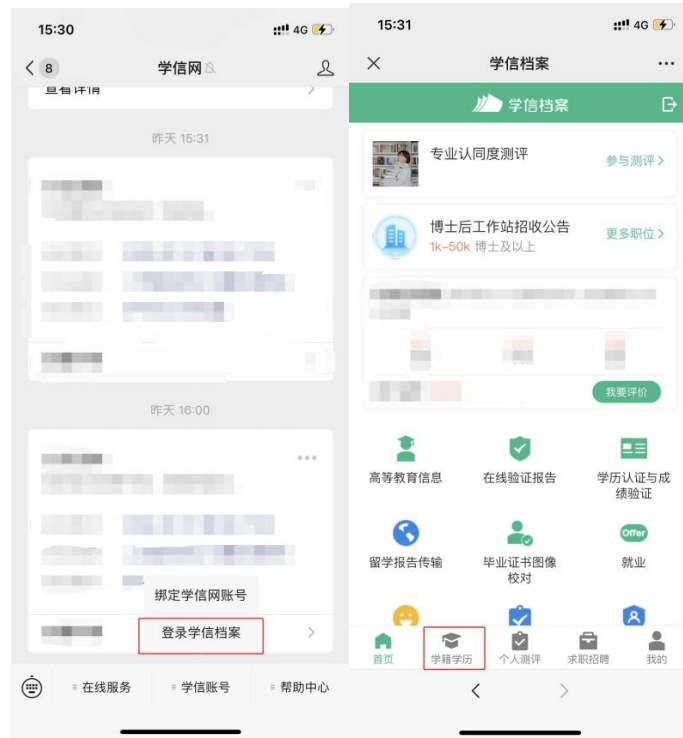

二、“学信网”微信公众号

1. 关注学信网公众号，绑定学信网账号，点击“学信账号”，查看学籍学历信息