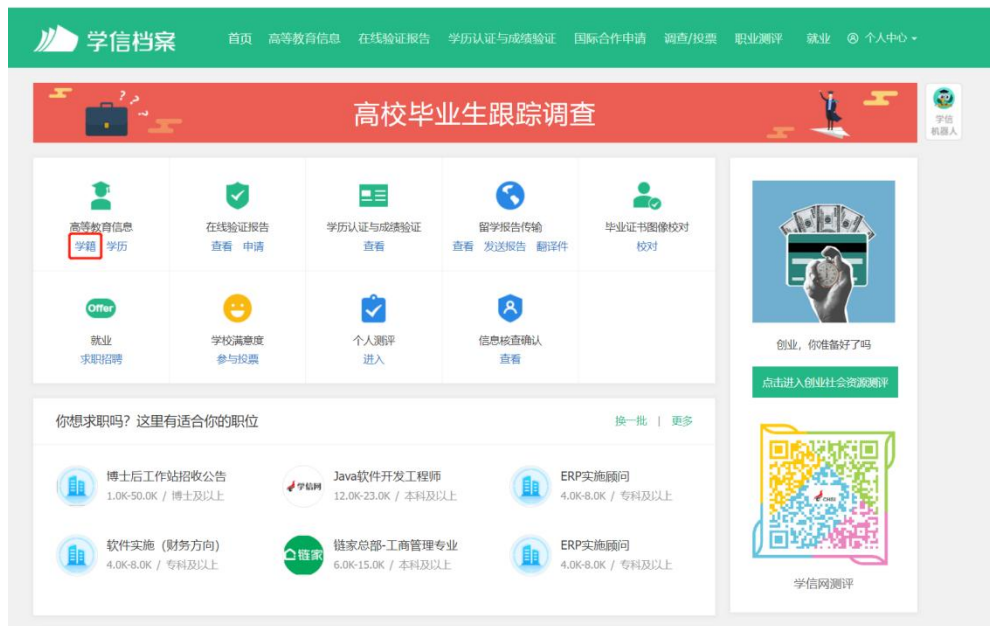

学信网获取采集码操作说明

一、学信网学信档案（手机端和 pc 端流程一致）

1. 登录学信网学信档案

2. 查看本人学籍信息

3. 选择学籍，查看对应采集码

高校毕业生跟踪调查问卷

您一共有 1 个学籍 还有学籍没有显示出来? 尝试绑定学籍 | 学籍查询范围

博士-中国科学院大学-计算机系统结构