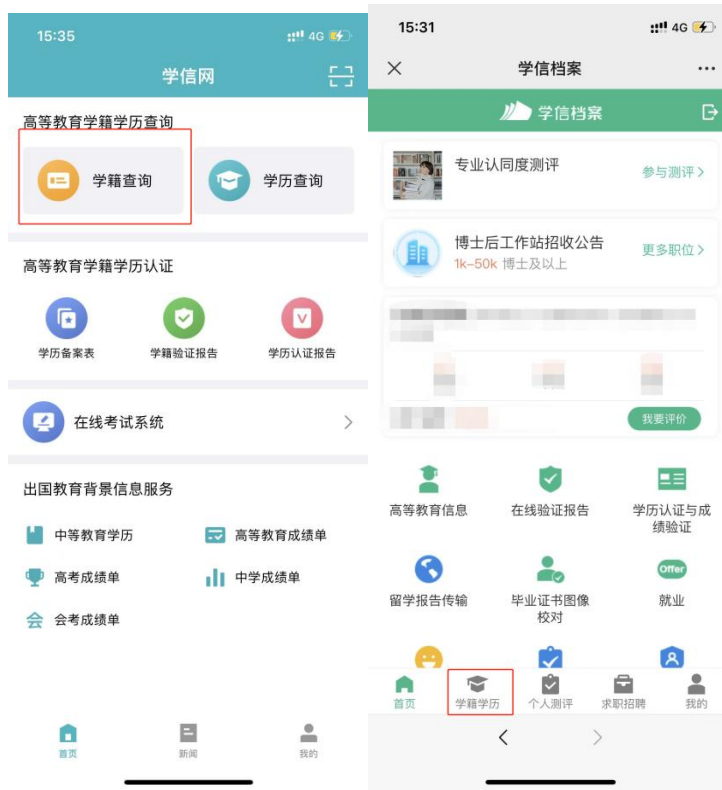

院校满意度 累计投票 10387

综合 4.4 环境 4.5 生活 4.2

我要评价

学科/专业变化查询

毕业论文查重

CHSI 图像采集码

姓名: 张*三
证件号码: *****8746
学校名称: 北京工业大学
层次: 本科

此码仅用于图像采集, 采集环节出示, 请及时保存至手机, 不要随意外传

保存图片

二、“学信网”微信公众号

1. 关注学信网公众号，绑定学信网账号，点击“学信账号”，查看学籍学历信息

2. 选择学籍，查看对应采集码

三、学信网 APP

1. 登录学信网 APP，点击“学籍查询”，查看学籍学历信息

2. 选择学籍，查看对应采集码